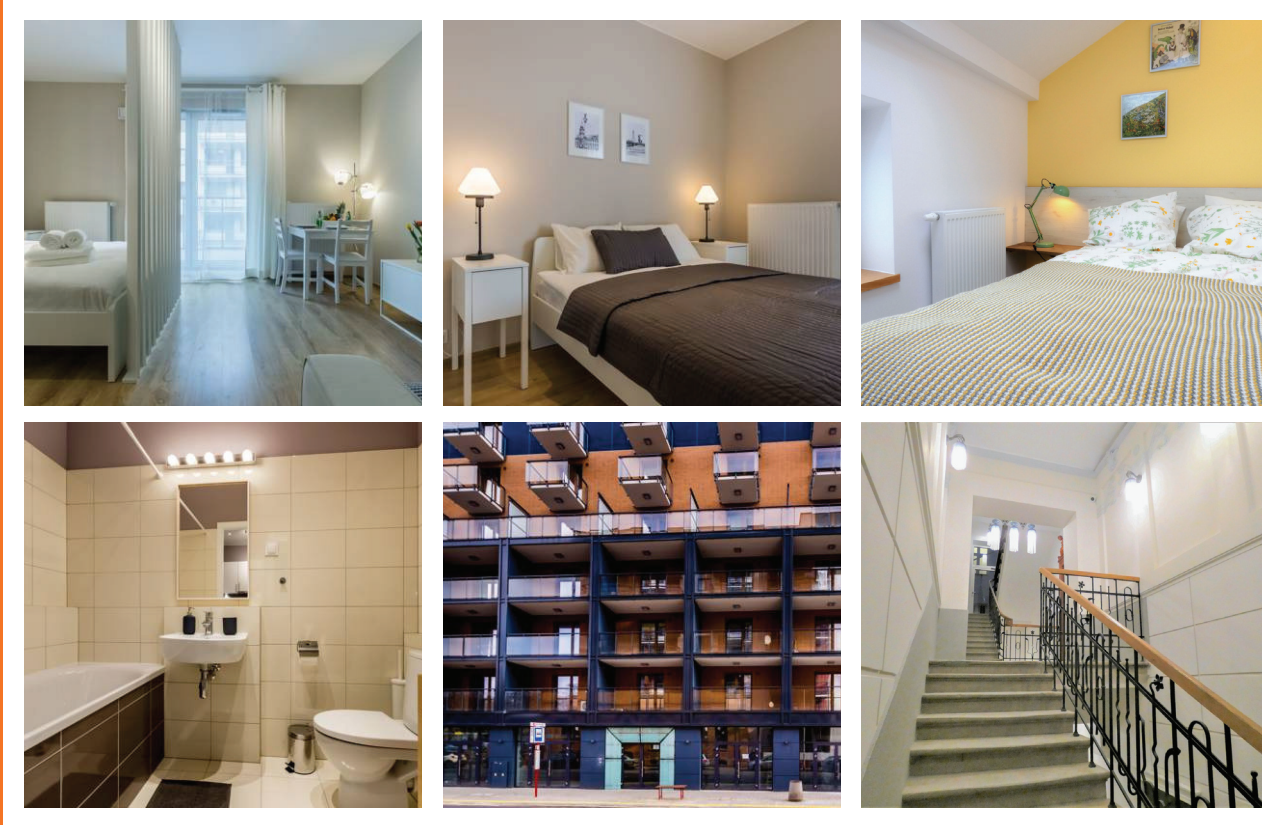

MANUFAKTURA PRASKA | Warszawa, ul. Okrzei 18

W inwestycji Manufaktura Praska oferujemy sześć nowocześnie urządzonych apartamentów z oddzielną kuchnią.

Wszystkie mieszkania zostały funkcjonalnie zaprojektowane przez architekta, i urządzone z dbałością o detale. Większość mebli została wykonana na wymiar. W każdym mieszkaniu znajdują się szafy, łóżko, rozkładana sofa, niezbędne sprzęty AGD, ekspres do kawy, telewizor, ciekawe dodatki oraz internet bezprzewodowy.

Inwestycja usytuowana jest w sąsiedztwie stacji metra Dworzec Wileński. Jeśli jednak ktoś z naszych Gości chciałby się przemieszczać własnym autem, możliwe jest wynajęcie miejsca parkingowego.

Mieszkanie przeznaczone dla maksymalnie **czterech osób dorosłych**.